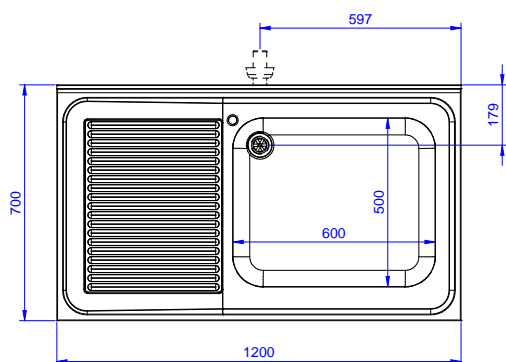

Zkrácená specifikace

Položka č.

Nerezová konstrukce z AISI304. 50mm silná pracovní deska z AISI 304, 1mm, se zvýšeným okrajem po obvodu proti přetékání vody. Zadní zvýšený límec V=100mm s integrovaným oblým rohem. Nerezové čtvercové nohy 40x40mm, výškově stavitelné (+/-20mm).

Vpravo dřez 600x500x300 mm, zakrytovaný, s přepadovou trubicí; vlevo odkapnice.

Konstrukce

- Pracovní deska 50 mm vysoká, vyrobená z ušlechtilé nerez oceli AISI 304 10/10, opatřena zvýšeným okrajem stran zamezujícím stékání vody.
- Čtvercové nohy z uzavřených profilů 40x40 mm z nerez oceli AISI 304 s možností výškové úpravy.
- Snadná instalace desky na nohy, jednoduchá instalace baterie zezadu.
- Dodáváno v demontovaném stavu.
- K dispozici bohatá nabídka vodovodních baterií (extra příslušenství), které splní veškeré požadavky.
- Odkapnice vhodná pro sušení.
- Zadní zvýšený límec 100mm s oblým hygienickým rohem s rádiusem 10mm, 13mm silný určený k umístění ke zdi.

SCHVÁLENO: _____

Zepředu

Boční

D = Odpad

Shora

Hlavní informace

Vnější rozměry, Šířka	1200 mm
132805 (LG1216SXP)	1200 mm
Vnější rozměry, Hloubka	700 mm
Vnější rozměry, Výška	1000 mm
Zadní zvýšený límec, výška	100 mm
Zadní zvýšený límec, hloubka	13 mm
Zadní zvýšený límec, radius	R=10
Počet dřezů	1
Rozměry dřezu	600x500xH320
Síla pracovní desky	50 mm
Netto váha:	42 kg

Nerezový program
 Mycí stůl s 1 dřezem vpravo, odkapnice vlevo, 1200mm

Společnost si vyhrazuje právo provádět změny v produktech bez předchozího upozornění. Všechny informace byly správné v době tisku.